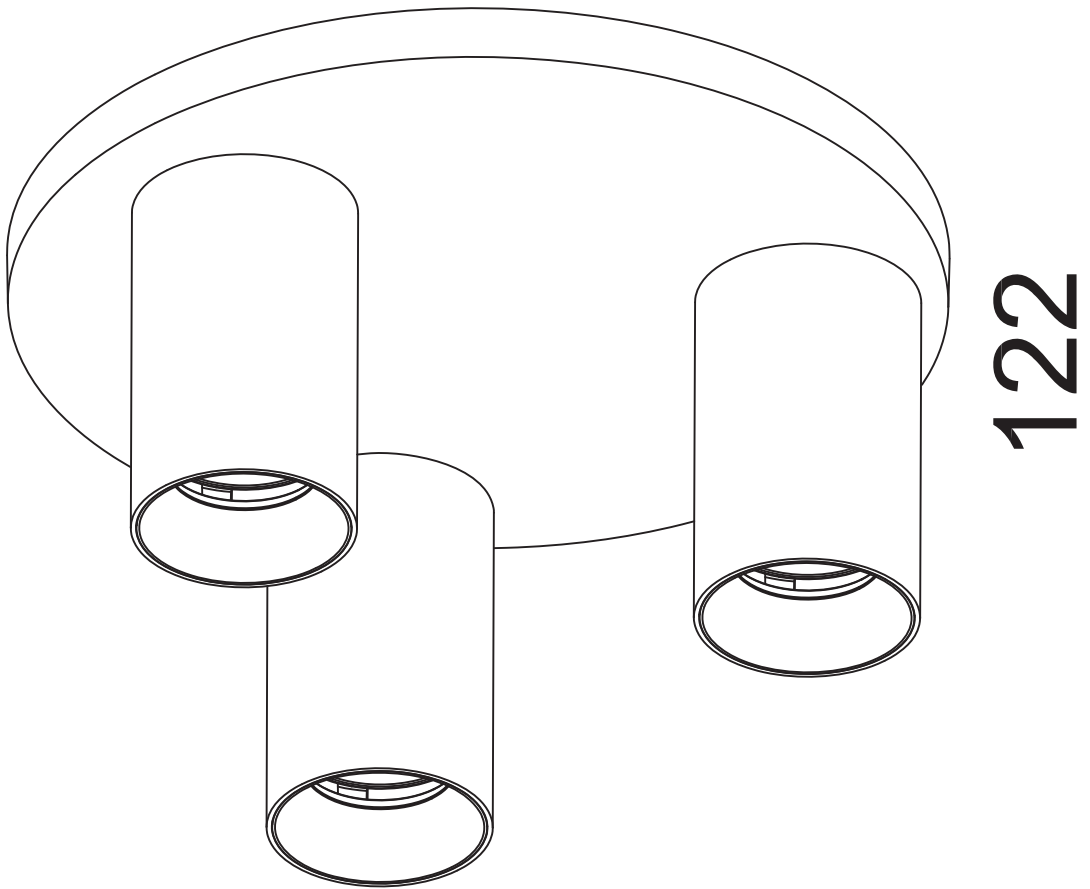

Ø250

122

# Danny Mini GU10 R3-S